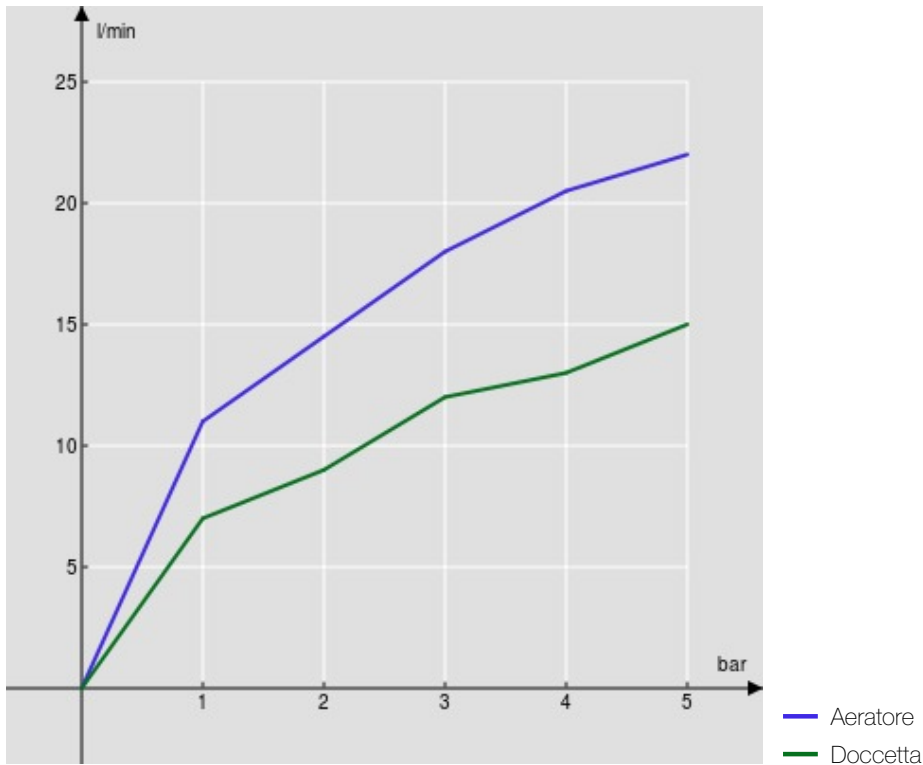

SPECIFICHE

Monocomando esterno

Diamond smoke PVD

Aeratore anticalcare M 24 x 1

Deviatore con ritorno automatico

Uscita ø 1/2"

Limitatore di portata con freno al 50%

Imballo: 37,1 x 23,7 x 11 cm / 0,009671 m³

DIAGRAMMA DI PORTATA: ACQUA CALDA/FREDDA

DIAGRAMMA DI PORTATA: ACQUA MISCELATA