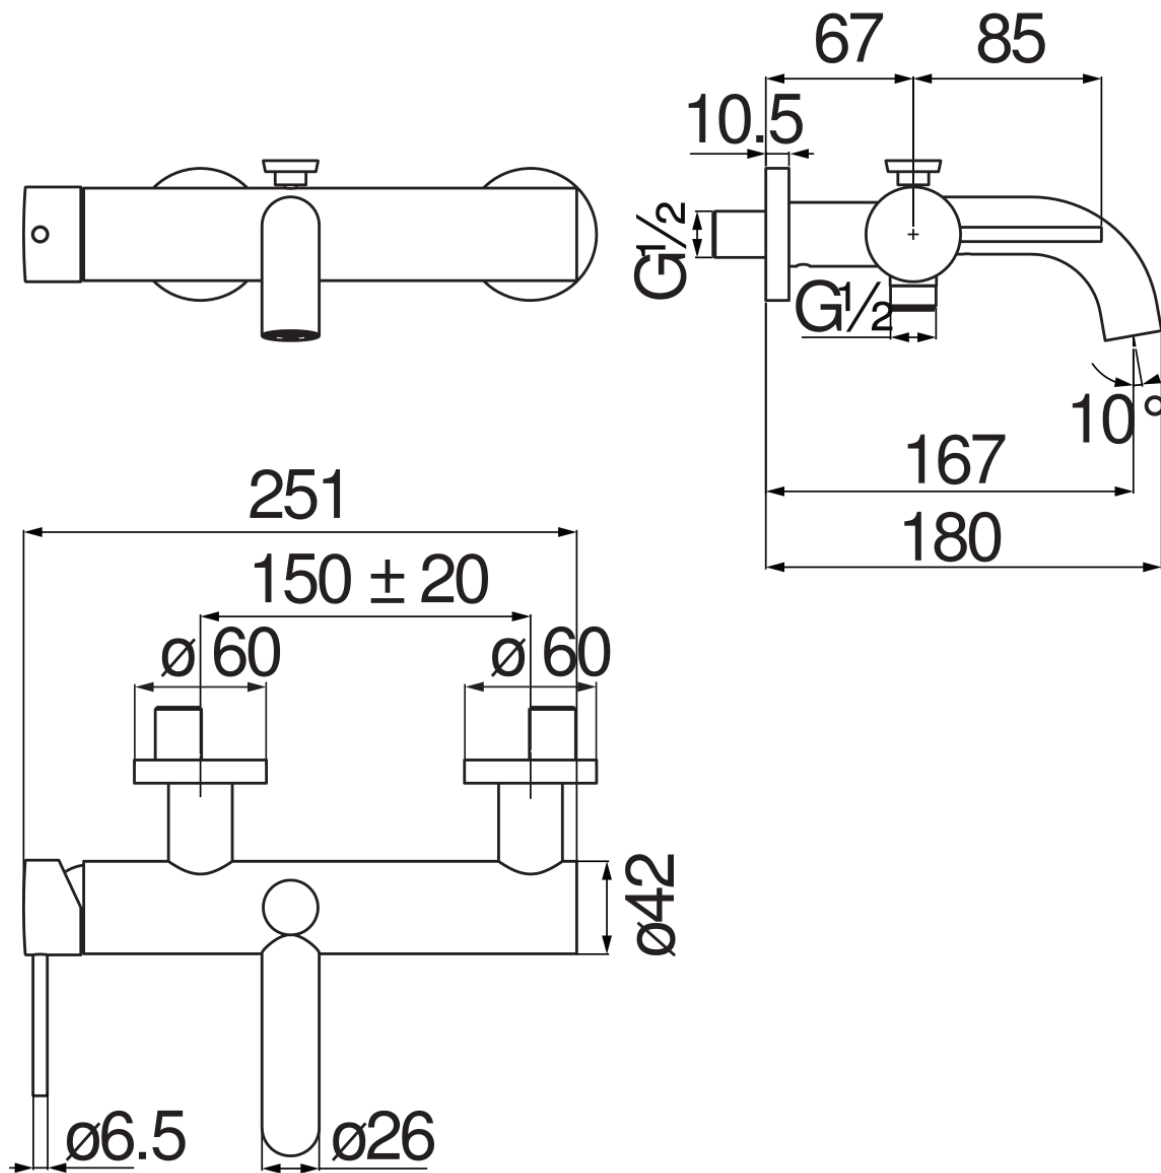

SPECIFICHE

Monocomando esterno

Diamond smoke PVD

Aeratore anticalcare M 24 x 1

Deviatore con ritorno automatico

Uscita ø 1/2"

Limitatore di portata con freno al 50%

Imballo: 37,1 x 23,7 x 11 cm / 0,009671 m³

DIAGRAMMA DI PORTATA: ACQUA CALDA/FREDDA

DIAGRAMMA DI PORTATA: ACQUA MISCELATA